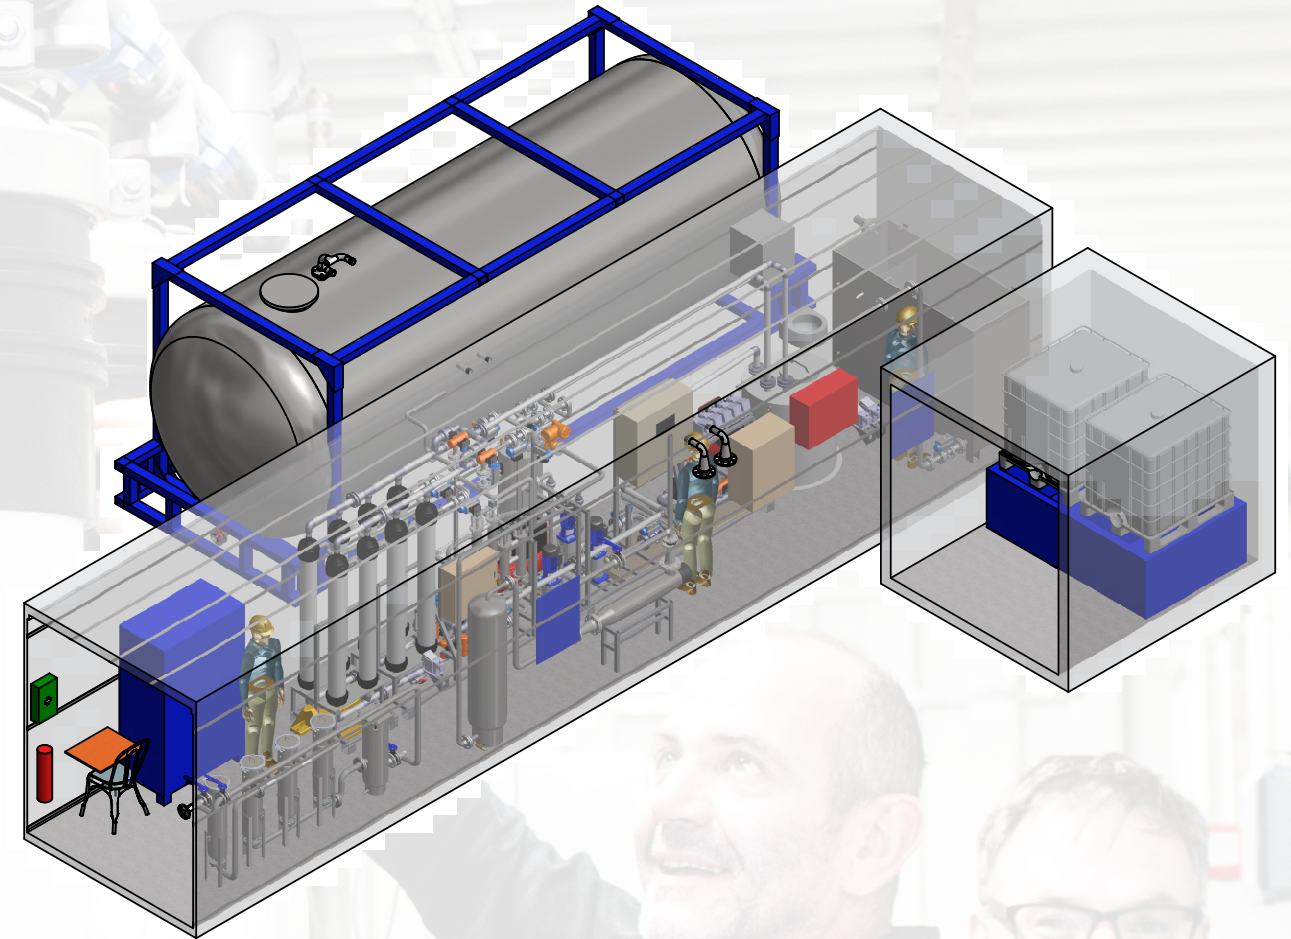

Komplett containerbaserad dricksvattenenhet
med en kapacitet på 24 m³ i timmen.

Din kompletta leverantör av filtreringslösningar.

Från utmaning

- Mikroorganismer
- Järn
- Mangan
- Fluorid
- Turbiditet
- Färg
- PFAS